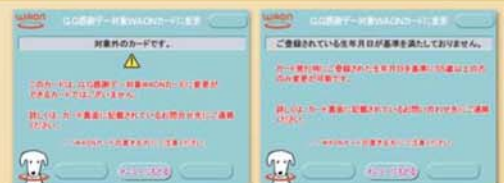

# お手続き方法

※お手持ちのWAON一体型カードをご用意ください。

1 「各種設定・変更」をタッチします。

2 「G.G感謝デー対象WAONカードに変更」をタッチします。

3 特典、対象条件が表示されます。確認後「次へ」をタッチし、WAONカードを置いてください。

4 画面に同意いただく内容が表示されます。内容を承諾いただける場合は「承諾する」をタッチします。

5 G.G感謝デー対象WAONカードに変更します。よろしければ「はい」をタッチします。

※設定変更は1度限りです。元に戻すことはできません。

6 変更完了画面が表示され、レシートが印刷されます。

7 レシートが出て終了です。

カード番号の下に「各種設定変更:G.G感謝デー対象WAONカード変更」と記載されたレシートが出て、お手続きは完了となります。

※お手続き中に右記画面が表示されたお客さまにつきましては、お手数ですが、はじめからもう一度操作をお願いします。

※お手続き中に右記画面が表示されたお客さまにつきましては、G.G感謝デー対象WAONカードへの変更の基準を満たしておりません。