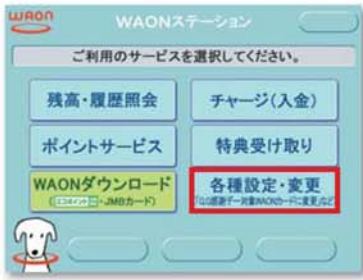

お手続き方法

※お手持ちのWAON一体型カードをご用意ください。

1 「各種設定・変更」をタッチします。