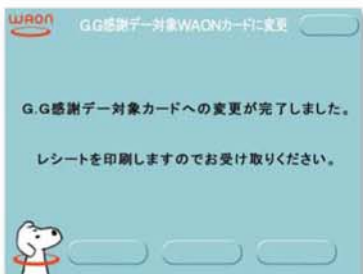

7 レシートが出て終了です。