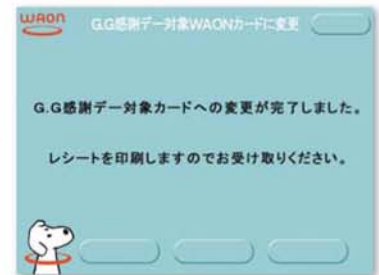

お手続き方法

※お手持ちのWAON一体型カードをご用意ください。

1 「各種設定・変更」をタッチします。

2 「G.G感謝デー対象WAONカードに変更」をタッチします。

3 特典、対象条件が表示されます。確認後「次へ」をタッチし、WAONカードを置いてください。

4 画面に同意いただく内容が表示されます。内容を承諾いただける場合は「承諾する」をタッチします。

5 G.G感謝デー対象WAONカードに変更します。よろしければ「はい」をタッチします。

※設定変更は1度限りです。元に戻すことはできません。

6 変更完了画面が表示され、レシートが印刷されます。

7 レシートが出て終了です。

カード番号の下に「各種設定変更:G.G感謝デー対象WAONカード変更」と記載されたレシートが出て、お手続きは完了となります。

※お手続き中に右記画面が表示されたお客さまにつきましては、お手数ですが、はじめからもう一度操作をお願いします。

※お手続き中に右記画面が表示されたお客さまにつきましては、G.G感謝デー対象WAONカードへの変更の基準を満たしておりません。

※お手続き中に右記画面が表示されたお客さまにつきましては、すでにG.G感謝デー対象WAONカードへ変更済みです。